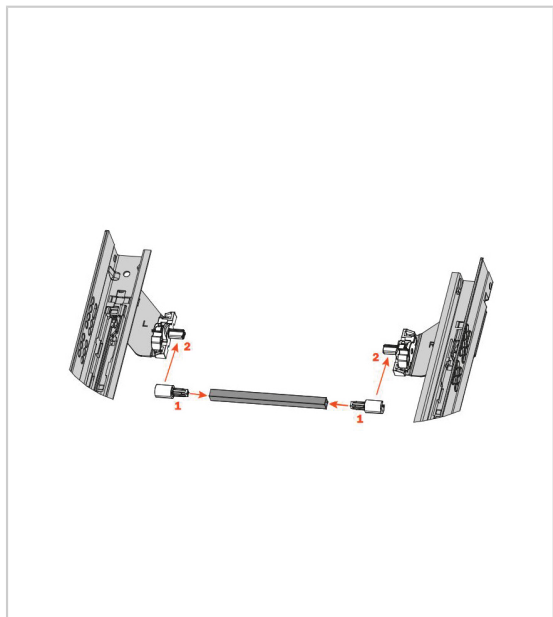

KIT DE SYNCHRONISATION POUR FUTURA PUSH

SALICE

Pour nouvelles Futura Push sortie totale référence Salice A65577.

Le système de synchronisation pour coulisses Futura avec ouverture Push a été réalisé pour garantir l'ouverture parfaite des tiroirs de toute largeur sans effort et sans compromis.

Sa fonction est de connecter les deux coulisses qui deviennent ainsi un seul élément. Une pression sur n'importe quel point de la façade (même aux extrémités) est suffisante pour que le mécanisme Push se mette en action et qu'ainsi le tiroir s'ouvre automatiquement.

Le système de synchronisation peut être appliqué pour n'importe quelle largeur de tiroir.

Plus le tiroir est large, plus sa fonctionnalité est évidente et sera appréciée.

Il est conseillé pour les tiroirs de largeur supérieure à 800mm.