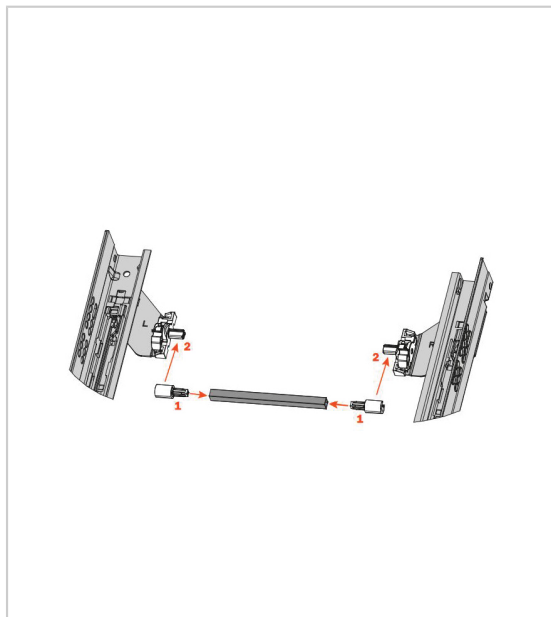

## KIT DE SYNCHRONISATION POUR FUTURA PUSH

SALICE

Pour nouvelles Futura Push sortie totale référence Salice A65577.

Le système de synchronisation pour coulisses Futura avec ouverture Push a été réalisé pour garantir l'ouverture parfaite des tiroirs de toute largeur sans effort et sans compromis.

Sa fonction est de connecter les deux coulisses qui deviennent ainsi un seul élément. Une pression sur n'importe quel point de la façade (même aux extrémités) est suffisante pour que le mécanisme Push se mette en action et qu'ainsi le tiroir s'ouvre automatiquement.

Le système de synchronisation peut être appliqué pour n'importe quelle largeur de tiroir.

Plus le tiroir est large, plus sa fonctionnalité est évidente et sera appréciée.

Il est conseillé pour les tiroirs de largeur supérieure à 800mm.