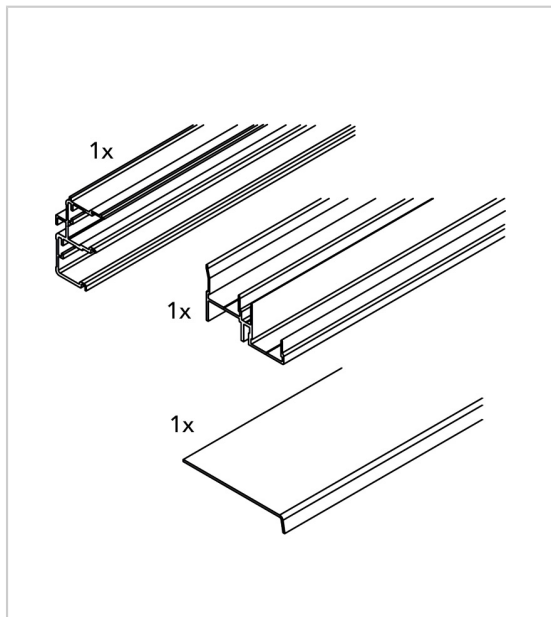

## KIT DE RAIL POUR COMBINO 80 H FS UL

HAWA

Garniture composée de :

- 1 rail de roulement double, percé.
- 1 rail de guidage double, percé.
- 1 couverture du profil de cache.

RÉFÉRENCE	LONGUEUR	UNITÉ DE VENTE
477 32100 25061	2500 mm	l'unité
477 32100 40061	4000 mm	l'unité

### Caractéristiques :

- Finition : Anodisé
- Matériau : Aluminium

Tarifs valables le 25/04/2024  
<https://www.qama.fr/kit-de-rail-pour-combino-80-h-fs-ul-p64659>

45 000 références  
dont 30 000 disponibles  
en stock