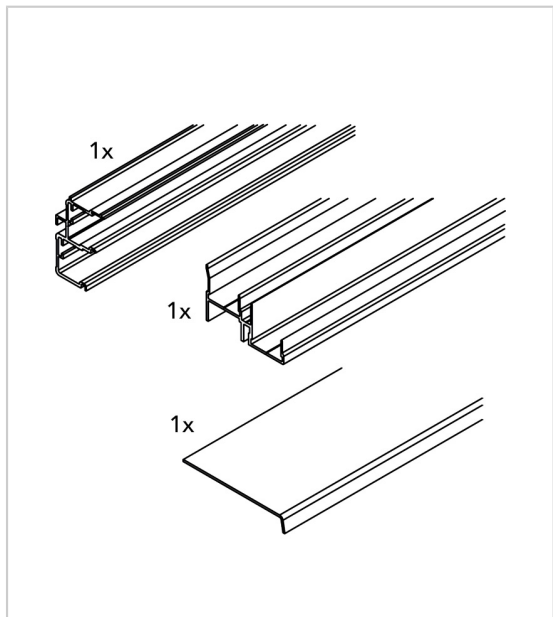

KIT DE RAIL POUR COMBINO 80 H FS UL

HAWA

Garniture composée de :

- 1 rail de roulement double, percé.
- 1 rail de guidage double, percé.
- 1 couverture du profil de cache.

RÉFÉRENCE	LONGUEUR	PRIX HT	PRIX TTC	UNITÉ DE VENTE
477 32100 25061	2500 mm	488,76 €	586,51 €	l'unité
477 32100 40061	4000 mm	732,59 €	879,11 €	l'unité

Caractéristiques :

- Finition : Anodisé
- Matériau : Aluminium

Tarifs valables le 25/04/2024
<https://www.qama.fr/kit-de-rail-pour-combino-80-h-fs-ul-p64659>

45 000 références
dont 30 000 disponibles
en stock