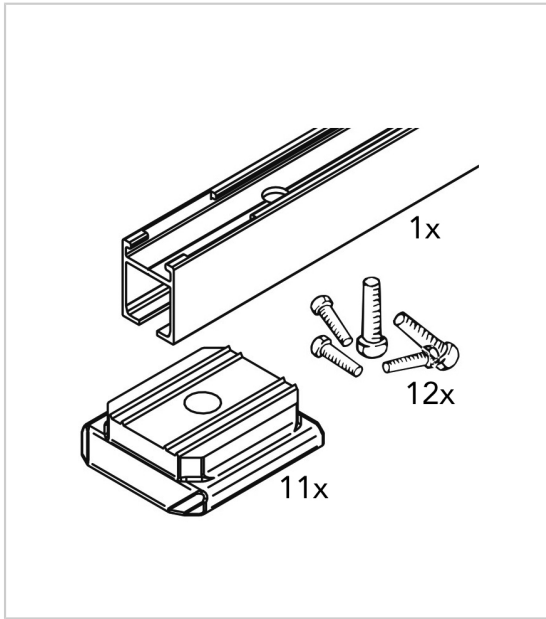

KIT DE MONTAGE PORTA 60 /100

HAWA

Kit comprenant :

- 1 rail de roulement Porta 60 / 100 en aluminium anodisé, percé, longueur 2500mm
- 11 boutons de montage en plastique gris
- 12 vis à bois à tête fraisée 5x40 mm acier zingué

RÉFÉRENCE

UNITÉ DE VENTE

477 31790 00000

l'unité

Caractéristiques :

- Décor : Anodisé argent
- Longueur : 2500 mm
- Matériau : Aluminium

Tarifs valables le 23/04/2024
<https://www.qama.fr/kit-de-montage-porta-60-100-p65132>