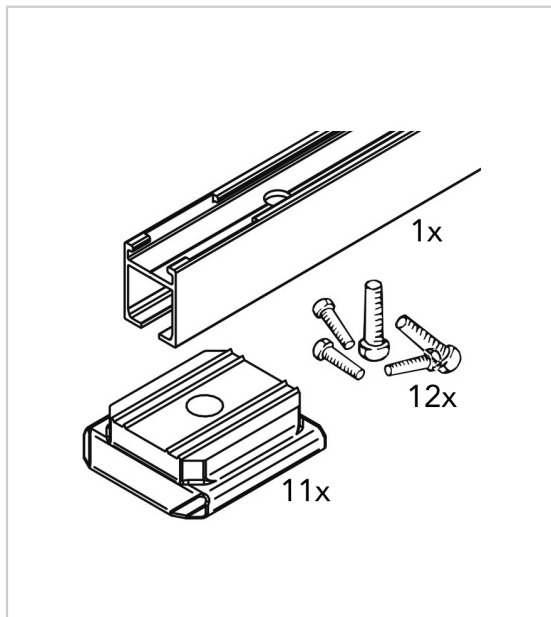

KIT DE MONTAGE PORTA 60 /100

HAWA

Kit comprenant :

- 1 rail de roulement Porta 60 / 100 en aluminium anodisé, percé, longueur 2500mm
- 11 boutons de montage en plastique gris
- 12 vis à bois à tête fraisée 5x40 mm acier zingué

Caractéristiques :

- Décor : Anodisé argent
- Longueur : 2500 mm
- Matériau : Aluminium

Tarifs valables le 23/04/2024

<https://www.qama.fr/kit-de-montage-porta-60-100-p65132>

45 000 références
dont 30 000 disponibles
en stock