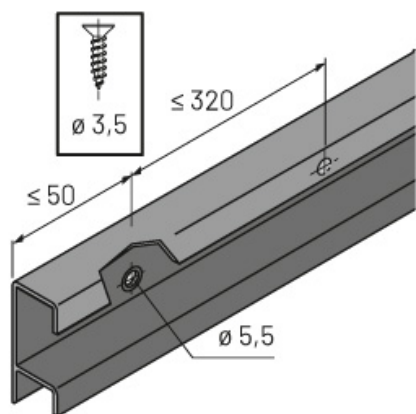

KIT DE GUIDAGE INFÉRIEUR STB 12

HETTICH

<https://www.qama.fr/kit-de-guidage-inferieur-stb-12-p22418>

Tel : 02 43 13 49 49

Fax : 02 43 30 26 16

www.qama.fr

KIT DE GUIDAGE INFÉRIEUR STB 12

HETTICH