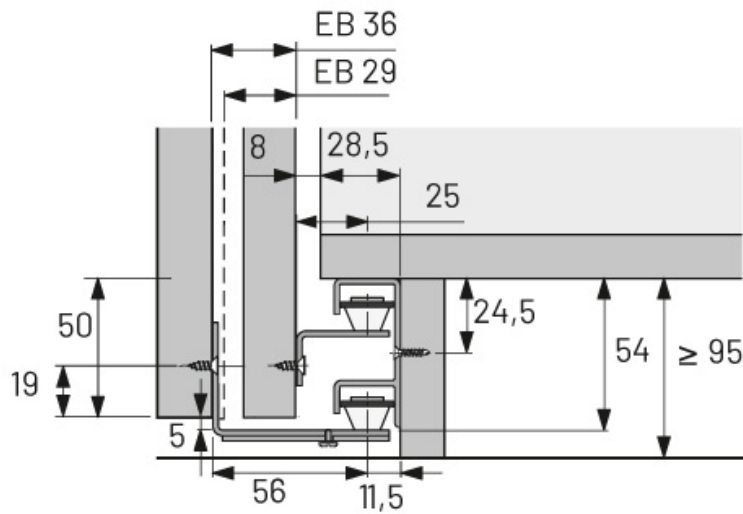

KIT DE GUIDAGE INFÉRIEUR STB 12

HETTICH

<https://www.qama.fr/kit-de-guidage-inferieur-stb-12-p22418>

Tel : 02 43 13 49 49

Fax : 02 43 30 26 16

www.qama.fr

KIT DE GUIDAGE INFÉRIEUR STB 12

HETTICH