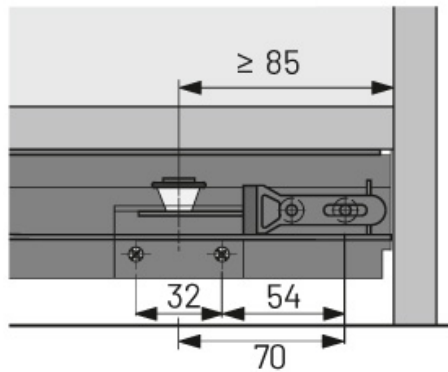

KIT DE GUIDAGE INFÉRIEUR STB 12

HETTICH

<https://www.qama.fr/kit-de-guidage-inferieur-stb-12-p22418>

Tel : 02 43 13 49 49

Fax : 02 43 30 26 16

www.qama.fr

KIT DE GUIDAGE INFÉRIEUR STB 12

HETTICH