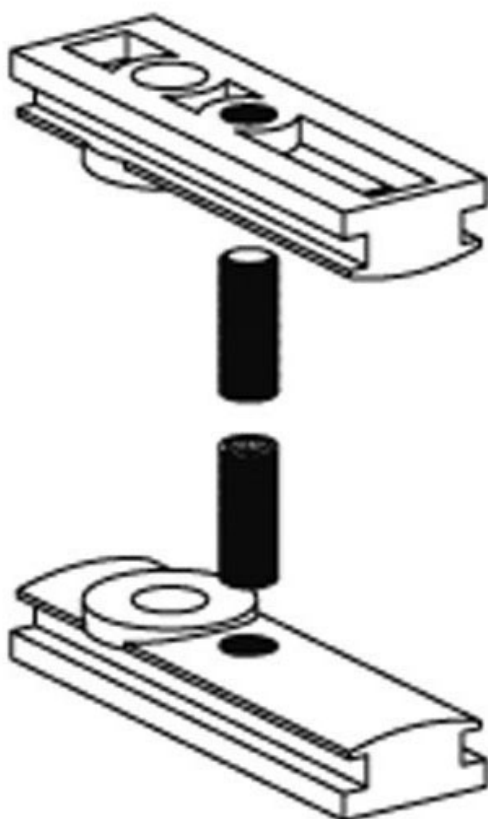

# KIT DE FIXATION POUR PIVOTS SUR PROFIL VITRINE

SOFADI

<https://www.qama.fr/kit-de-fixation-de-pivot-sur-profil-vitrine--p10396>

Tel : 02 43 13 49 49

Fax : 02 43 30 26 16

[www.qama.fr](http://www.qama.fr)