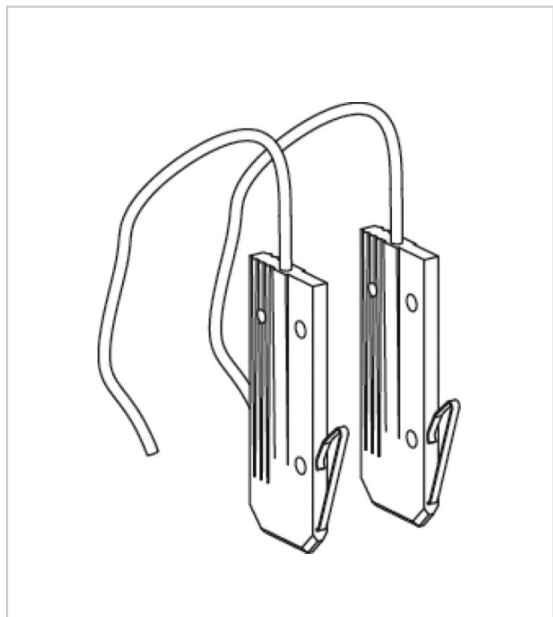

KIT DE CONNECTEURS ÉLECTRIQUES POUR CRÉMAILLÈRE LUMINE

SOFADI

Kit de 2 connecteurs à polarités +/- avec câble.

Connexion simple et rapide en Plug and Play.

Permet l'électrification invisible des crémaillères LUMINE.

A brancher sur le transformateur et à insérer dans la partie arrière des crémaillères.

RÉFÉRENCE

PRIX HT

PRIX TTC

UNITÉ DE VENTE

744 70200 15000

43,11 €

51,73 €

l'unité

Caractéristiques :

- Hauteur : 50 mm
- Largeur : 19 mm
- Longueur de câble : 1500 mm

Tarifs valables le 18/04/2024

<https://www.qama.fr/kit-de-connecteurs-electriques-pour-cremaille-lumine-p63952>