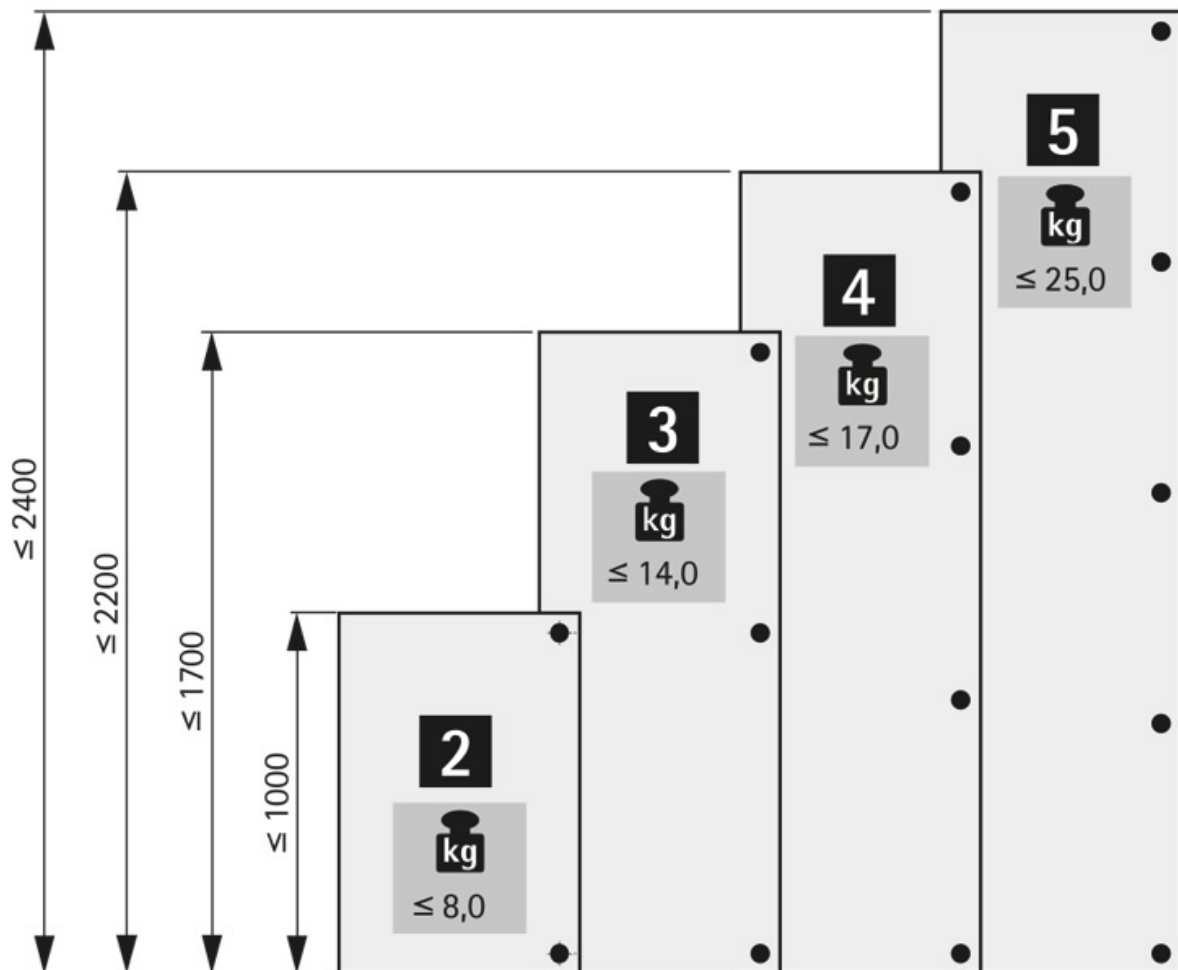

POUR WINGLINE L

<https://www.qama.fr/kit-de-charnieres-centrales-pour-portes-pliantes--p64558>