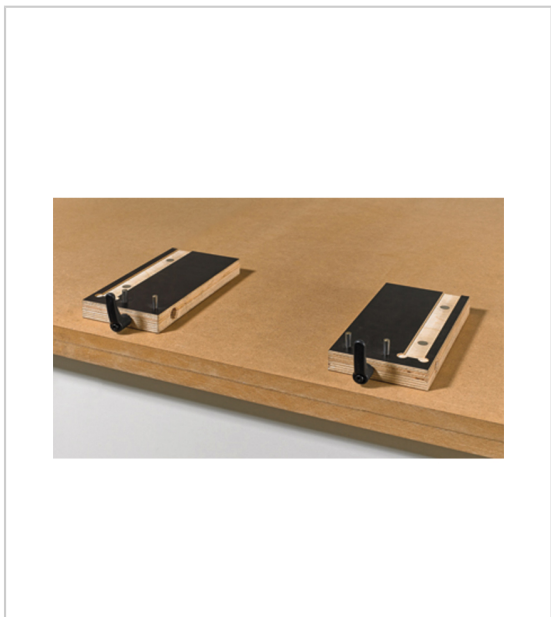

KIT D'EXTENSION ARCIFIT 100

HETTICH

Pour monter les parois arrière en bois et en aluminium ArciTech

Assemblage et montage manuels

Tous les réglages sont réalisables sans outils

Plaque en bois

RÉFÉRENCE

9 184 696