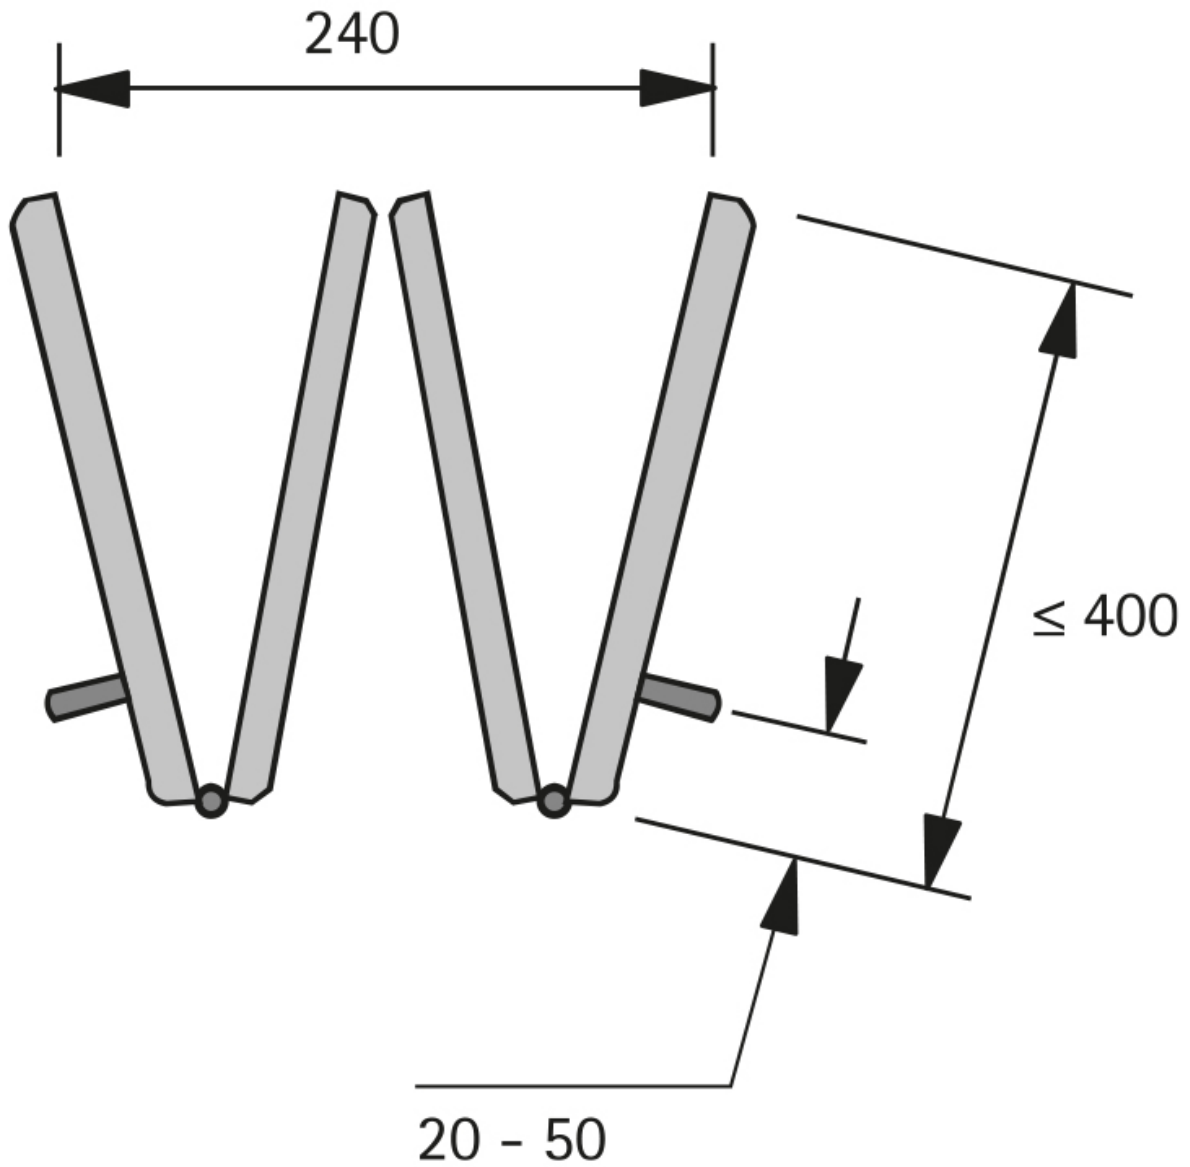

KIT COMPLET WING 77, 20 KG

HETTICH

<https://www.qama.fr/kit-complet-wing-77-20-kg-p22370>

Tel : 02 43 13 49 49

Fax : 02 43 30 26 16

www.qama.fr

La garniture complète comprend :

	Pour 2 vantaux	Pour 4 vantaux
Chariot à 4 galets plastique avec support acier zingué	2	4
Charnières acier chromaté clipsables avec fixations plastique	4	8
Chariots de guidage bas : droit et gauche	1	1
Pièces d'écartements	4	4
Butée de fin de course supérieure	1	1
Butée de fin de course pour guidage	4	4
Guidage central (4 vantaux)	0	1
Axe d'écartement pour chariot	0	1
Plaques de verrouillage	0	1
Feutre, visserie et notice de pose		

<https://www.qama.fr/kit-complet-wing-77-20-kg-p22370>