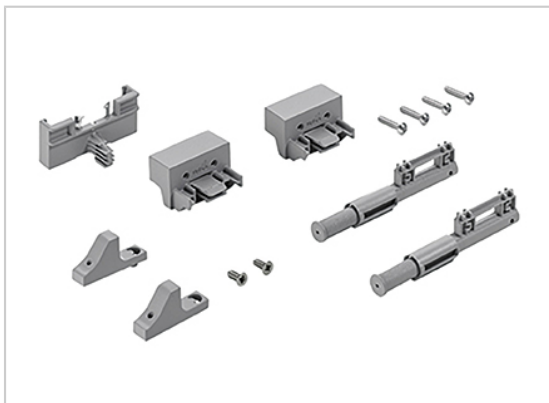

KIT AMORTISSEURS DE GUIDAGE SILENT SYSTEM

HETTICH

Soutien supplémentaire de l'amortissement pour la partie inférieure de l'armoire, pour 2 ou 3 vantaux.

Mouvement linéaire optimisé de la porte : pas de basculement de la porte surtout en cas de portes lourdes et de grande taille

Atténuation du bruit surtout en cas de cadre passe-partout

Kit composé de :

2 amortisseurs de guidage

3 activateurs

2 logements d'amortisseur

Accessoires de fixation

RÉFÉRENCE

UNITÉ DE VENTE