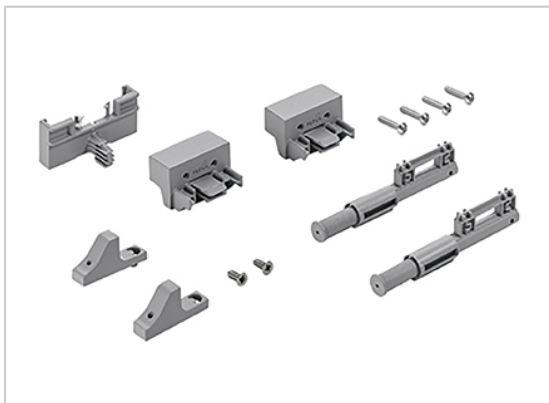

## KIT AMORTISSEURS DE GUIDAGE SILENT SYSTEM

HETTICH

Soutien supplémentaire de l'amortissement pour la partie inférieure de l'armoire, pour 2 ou 3 vantaux.

Mouvement linéaire optimisé de la porte : pas de basculement de la porte surtout en cas de portes lourdes et de grande taille

Atténuation du bruit surtout en cas de cadre passe-partout

Kit composé de :

2 amortisseurs de guidage

3 activateurs

2 logements d'amortisseur

Accessoires de fixation

RÉFÉRENCE

PRIX HT