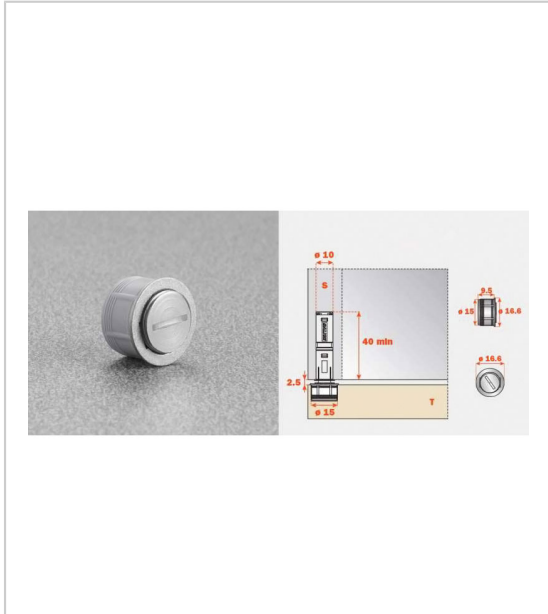

KIT AIMANT DE PORTE

SALICE

Kit aimant de porte pour charnière relevable Wind comprenant :

- un push magnétique
- une plaque adhésive

RÉFÉRENCE

UNITÉ DE VENTE

622 00390 00100

l'unité