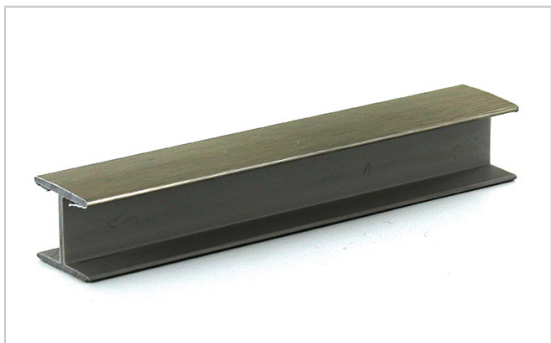

JONCTION POUR PLINTHE PVC 180°

OPES

RÉFÉRENCE	HAUTEUR	UNITÉ DE VENTE
466 01580 12089	120 mm	l'unité
466 01580 10089	100 mm	l'unité
466 01580 15089	150 mm	l'unité

Caractéristiques :

- Angle : 180°
- Décor : Inox
- Finition : Brossé
- Matériau : PVC

Tarifs valables le 05/05/2024
<https://www.qama.fr/jonction-pour-plinthe-pvc-180deg-p60060>

45 000 références
dont 30 000 disponibles
en stock

Livraison offerte
dès 79€ HT d'achat

Toute commande passée
avant 15h est expédiée
le jour même