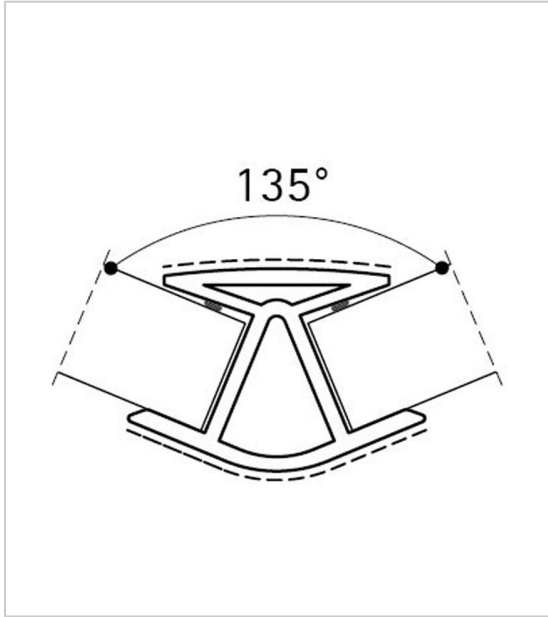

## JONCTION D'ANGLE PVC 135° DÉCOR ALU

VOLPATO

Pour plinthe PVC décor alu épaisseur 13mm.

RÉFÉRENCE

UNITÉ DE VENTE

379 90020 12061

l'unité

### Caractéristiques :

- Angle : 135°
- Décor : Aluminium
- Hauteur : 120 mm
- Matériau : PVC

Tarifs valables le 25/04/2024  
<https://www.qama.fr/jonction-dangle-pvc-135-p11175>

45 000 références  
dont 30 000 disponibles  
en stock