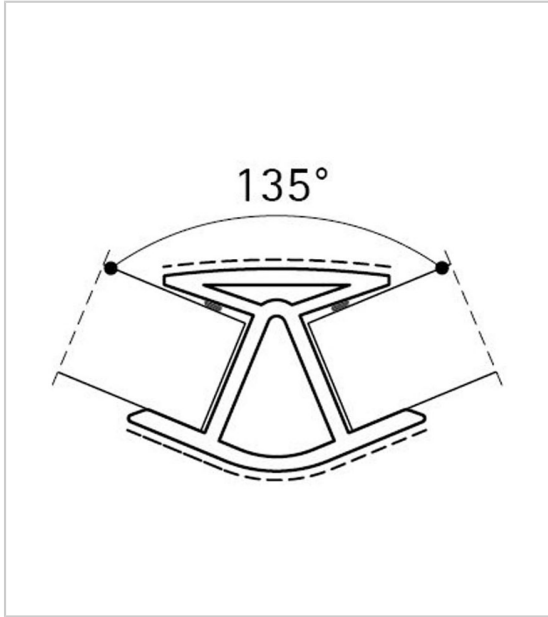

JONCTION D'ANGLE PVC 135° DÉCOR ALU

VOLPATO

Pour plinthe PVC décor alu épaisseur 13mm.

| RÉFÉRENCE | PRIX HT | PRIX TTC | UNITÉ DE VENTE |
|-----------------|---------|----------|----------------|
| 379 90020 12061 | 2,99 € | 3,59 € | l'unité |

Caractéristiques :

- Angle : 135°
- Décor : Aluminium
- Hauteur : 120 mm
- Matériau : PVC

Tarifs valables le 25/04/2024
<https://www.qama.fr/jonction-dangle-pvc-135-p11175>

45 000 références
dont 30 000 disponibles
en stock