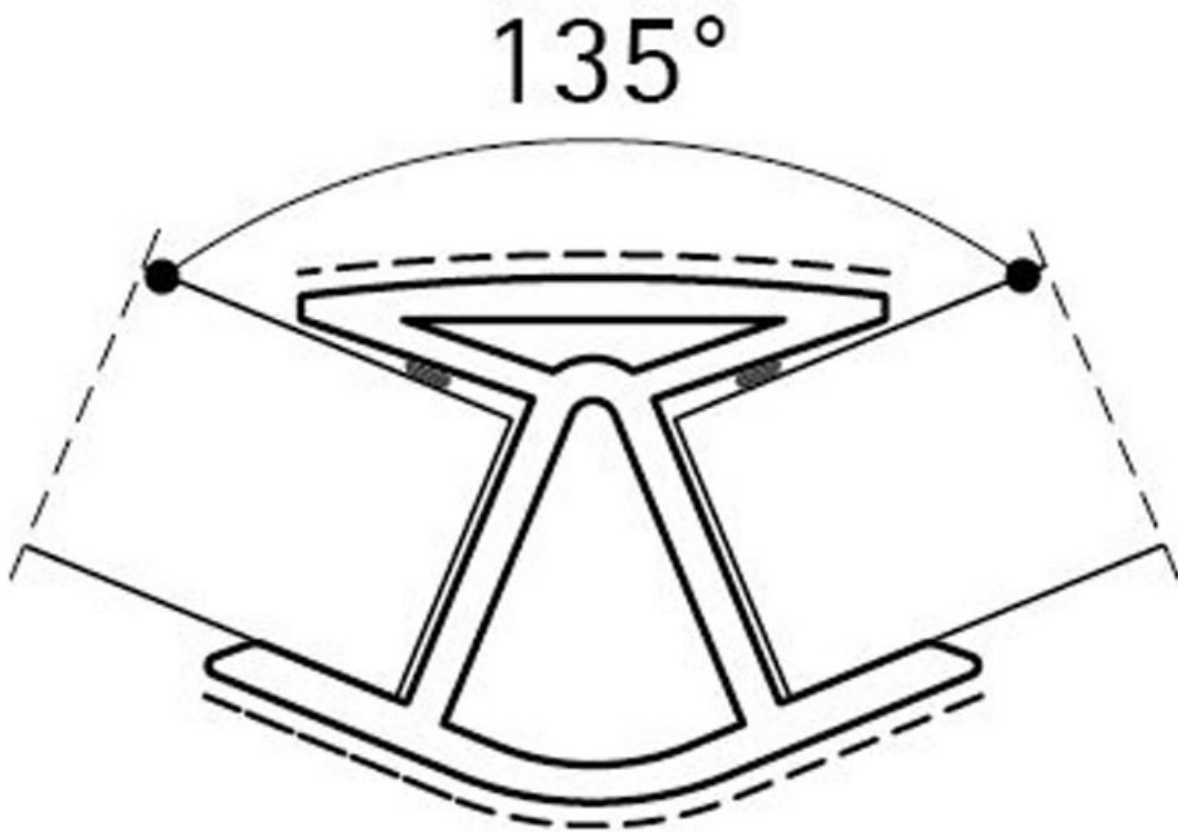

JONCTION D'ANGLE PVC 135° DÉCOR ALU

VOLPATO

<https://www.qama.fr/jonction-dangle-pvc-135-p11175>

Tel : 02 43 13 49 49

Fax : 02 43 30 26 16

www.qama.fr