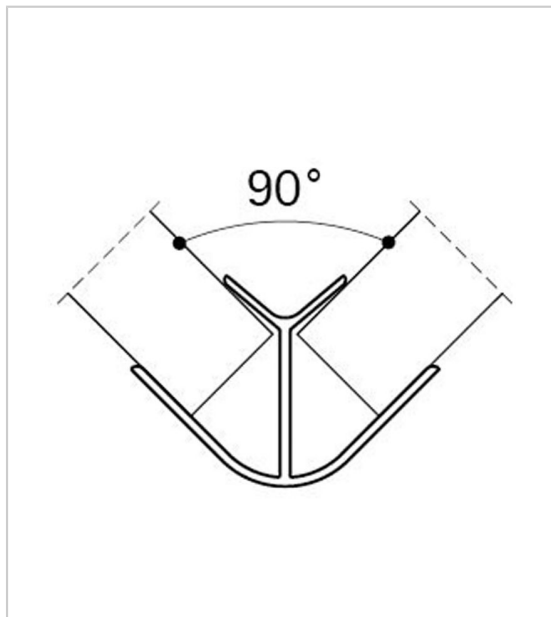

JONCTION D'ANGLE 90° ALUMINIUM

VOLPATO

Insensible à l'humidité.

Pour plinthe aluminium épaisseur 13 mm.

RÉFÉRENCE	HAUTEUR	UNITÉ DE VENTE
379 01020 01061	100 mm	100
379 01020 01261	120 mm	l'unité
379 01020 01561	150 mm	100

Caractéristiques :

- Angle : 90°
- Décor : Argent
- Finition : Anodisé
- Matériau : Aluminium

Tarifs valables le 23/04/2024
<https://www.qama.fr/jonction-dangle-90-p647>

45 000 références
dont 30 000 disponibles
en stock