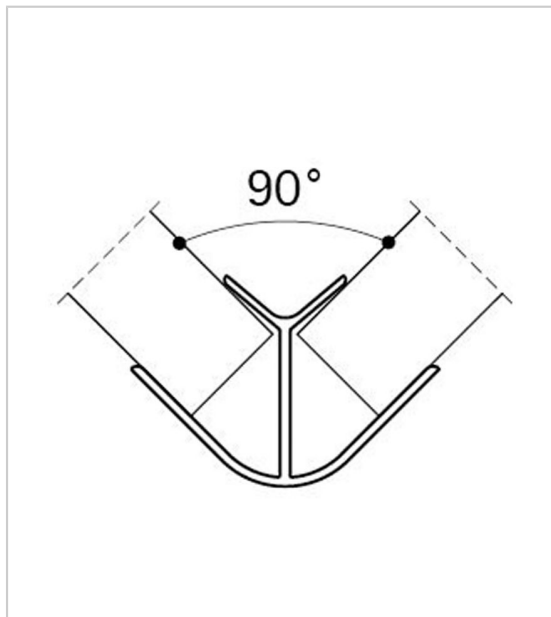

JONCTION D'ANGLE 90° ALUMINIUM

VOLPATO

Insensible à l'humidité.

Pour plinthe aluminium épaisseur 13 mm.

RÉFÉRENCE	HAUTEUR	PRIX HT	PRIX TTC	UNITÉ DE VENTE
379 01020 01061	100 mm	2,35 €	2,82 €	100
379 01020 01261	120 mm	3,59 €	4,31 €	l'unité
379 01020 01561	150 mm	4,52 €	5,42 €	100

Caractéristiques :

- Angle : 90°
- Décor : Argent
- Finition : Anodisé
- Matériau : Aluminium

Tarifs valables le 23/04/2024
<https://www.qama.fr/jonction-dangle-90-p647>

45 000 références
dont 30 000 disponibles
en stock