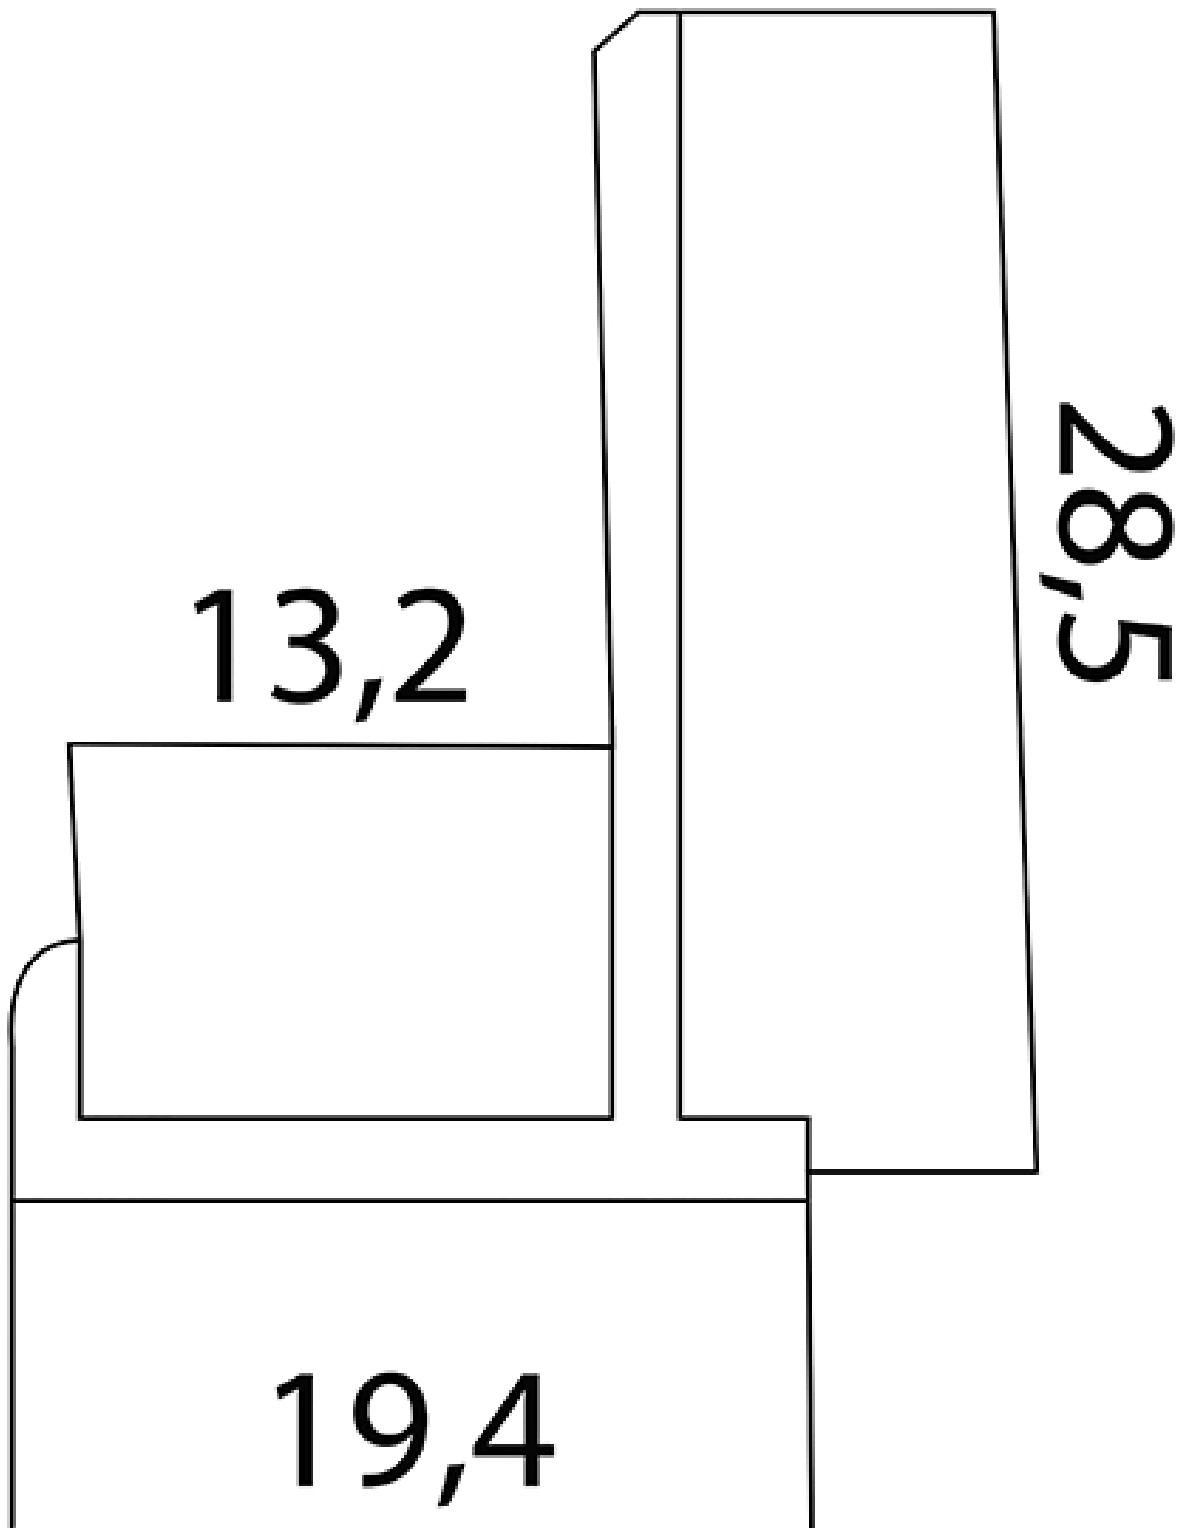

# JONCTION D'ANGLE PVC 90° FINE EASYFIT DÉCOR ALU

VOLPATO

<https://www.qama.fr/jonction-d-angle-90deg-fine-easyfit-pvc-p59097>

Tel : 02 43 13 49 49

Fax : 02 43 30 26 16

[www.qama.fr](http://www.qama.fr)