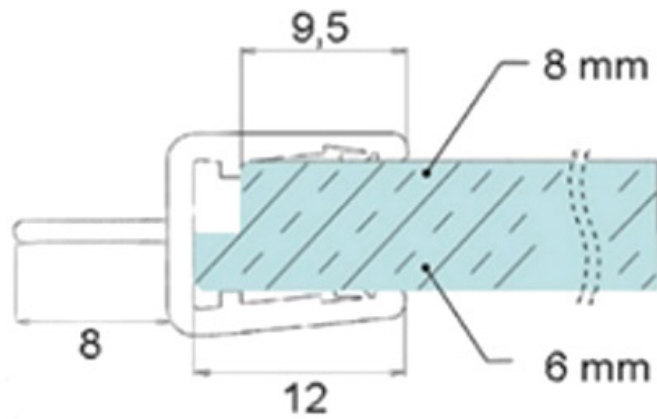

JOINT D'ÉTANCHÉITÉ À LÈVRE CENTRALE

ADLER

<https://www.qama.fr/joint-detancheite-a-levre-centrale-p7483>

Tel : 02 43 13 49 49

Fax : 02 43 30 26 16

www.qama.fr