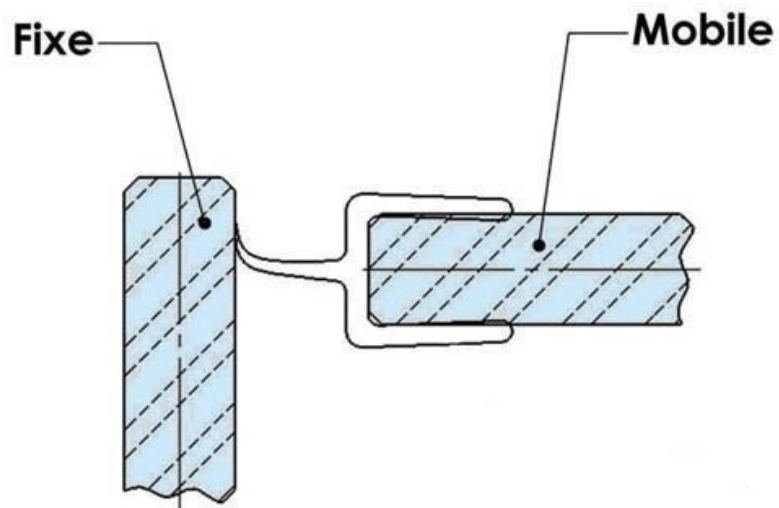

# JOINT D'ÉTANCHÉITÉ À LÈVRE CENTRALE

ADLER

<https://www.qama.fr/joint-detancheite-a-levre-centrale-p7483>

Tel : 02 43 13 49 49

Fax : 02 43 30 26 16

[www.qama.fr](http://www.qama.fr)