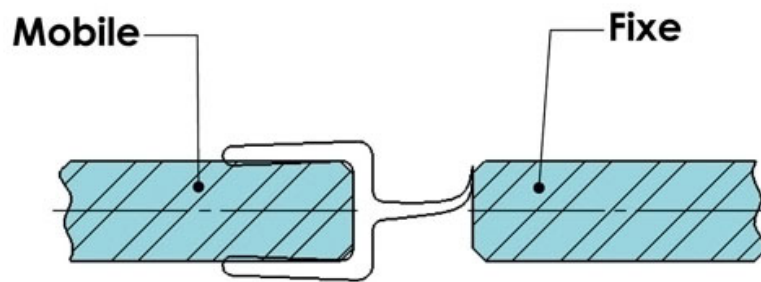

# JOINT D'ÉTANCHÉITÉ À LÈVRE CENTRALE

ADLER

<https://www.qama.fr/joint-detancheite-a-levre-centrale-p7483>

Tel : 02 43 13 49 49

Fax : 02 43 30 26 16

[www.qama.fr](http://www.qama.fr)