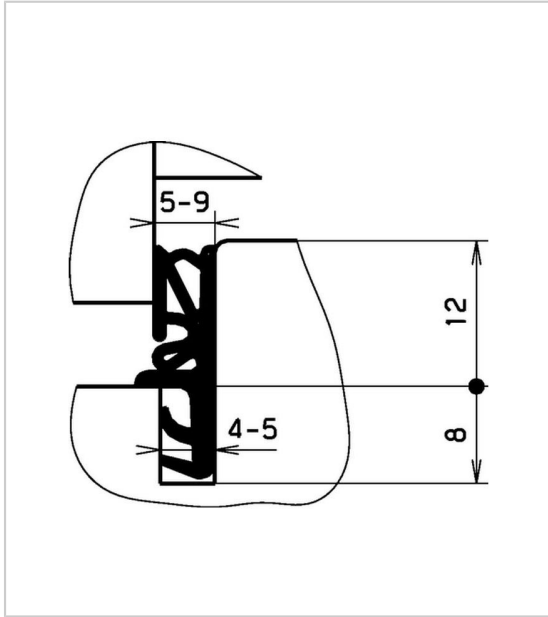

## JOINT DE FENÊTRE SH112 BRUN

GLS INDUSTRIES

Joint de fenêtre SH 112 en brun rustique

Pour rainure de 4 à 5 mm

Recouvrement de 12 mm

Espace de compression de 5 à 8 mm

**PRIX AU METRE LINEAIRE** - **Vendu au carton de 150ml**