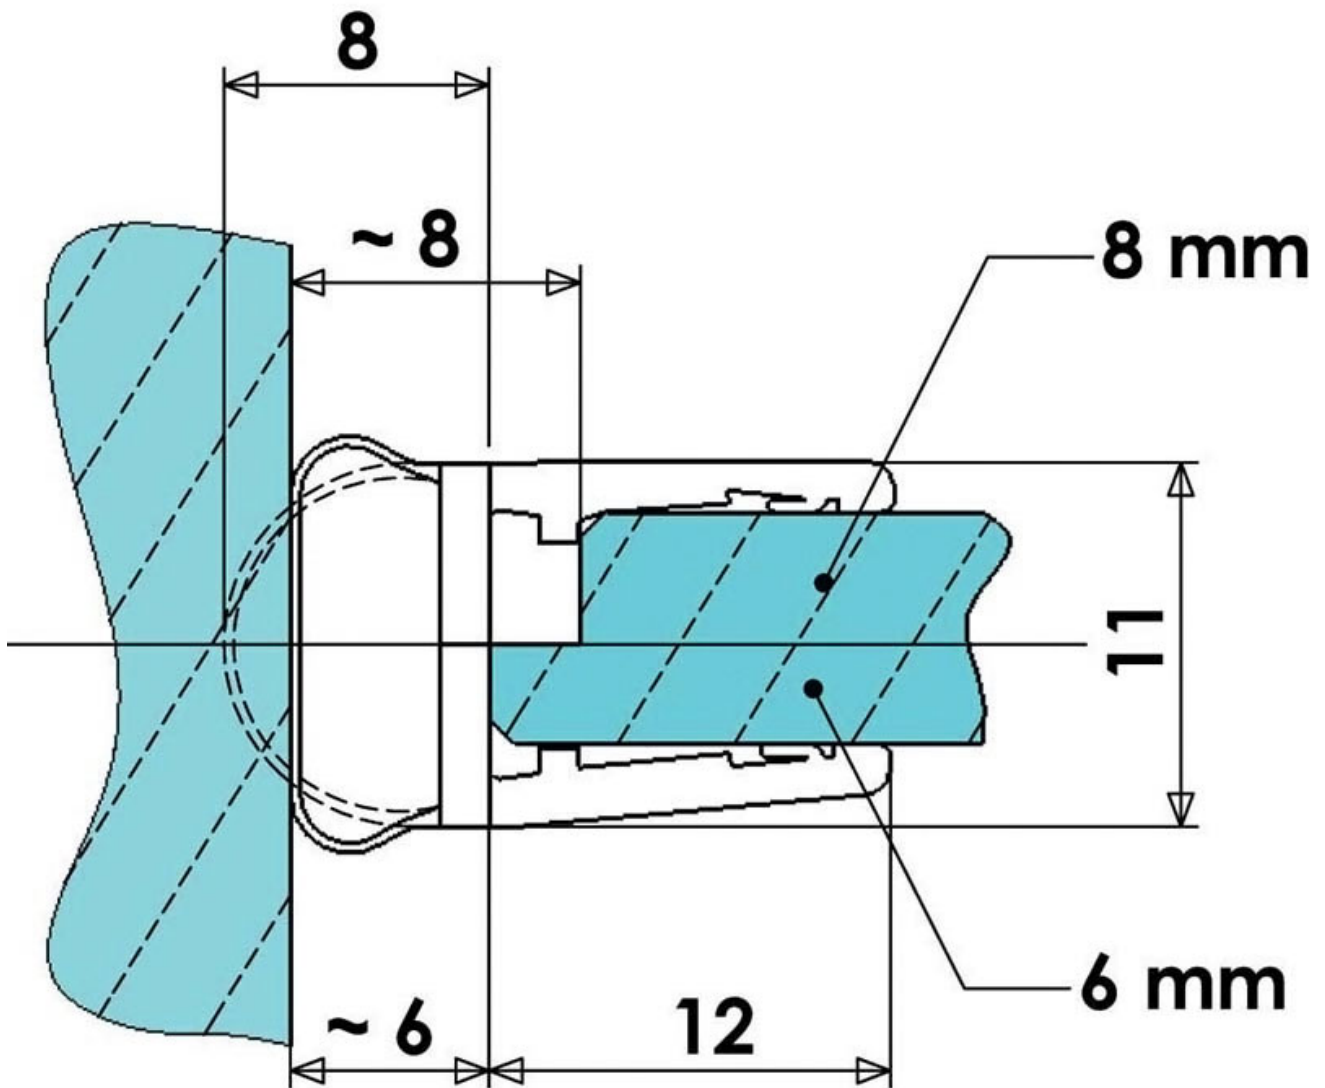

JOINT D'ÉTANCHÉITÉ BI-DURETÉ TRANSLUCIDE TUBULAIRE

ADLER

<https://www.qama.fr/joint-d-etancheite-bi-durete-translucide-tubulaire-p10909>

Tel : 02 43 13 49 49

Fax : 02 43 30 26 16

www.qama.fr