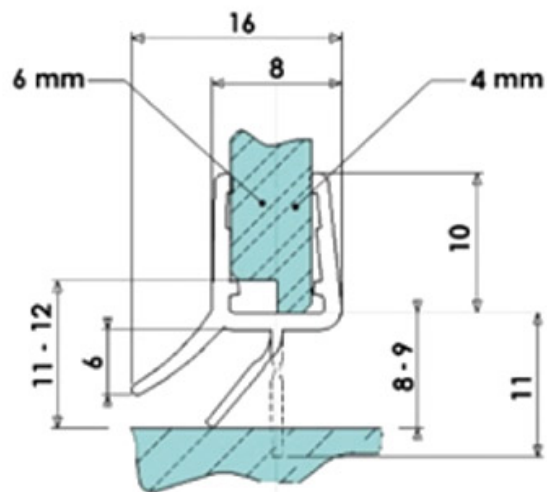

JOINT D'ÉTANCHÉITÉ BI-DURETÉ TRANSLUCIDE REJET D'EAU

ADLER

<https://www.qama.fr/joint-d-etancheite-bi-durete-translucide-rejet-d-eau-p10908>

Tel : 02 43 13 49 49

Fax : 02 43 30 26 16

www.qama.fr

JOINT D'ÉTANCHÉITÉ BI-DURETÉ TRANSLUCIDE REJET D'EAU

ADLER

<https://www.qama.fr/joint-d-etancheite-bi-durete-translucide-rejet-d-eau-p10908>

Tel : 02 43 13 49 49

Fax : 02 43 30 26 16

www.qama.fr