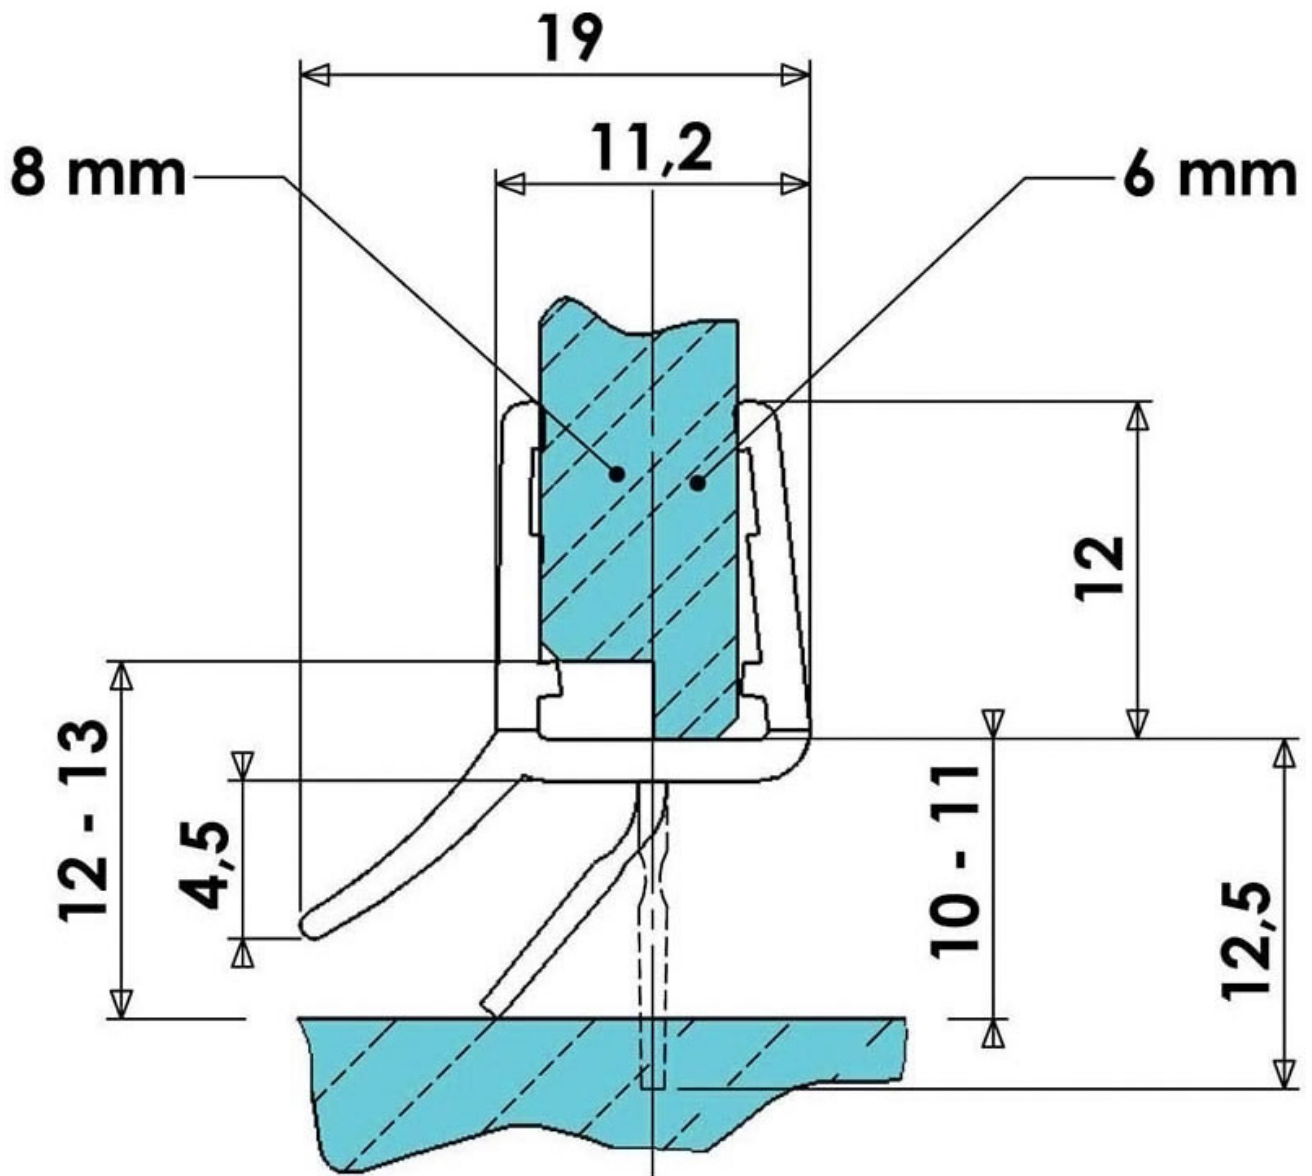

JOINT D'ÉTANCHÉITÉ BI-DURETÉ TRANSLUCIDE REJET D'EAU

ADLER

<https://www.qama.fr/joint-d-etancheite-bi-durete-translucide-rejet-d-eau-p10908>

Tel : 02 43 13 49 49

Fax : 02 43 30 26 16

www.qama.fr

JOINT D'ÉTANCHÉITÉ BI-DURETÉ TRANSLUCIDE REJET D'EAU

ADLER

<https://www.qama.fr/joint-d-etancheite-bi-durete-translucide-rejet-d-eau-p10908>

Tel : 02 43 13 49 49

Fax : 02 43 30 26 16

www.qama.fr