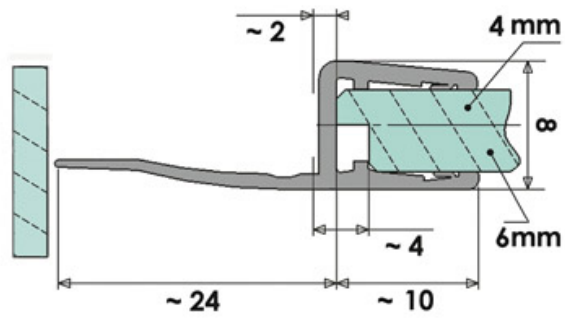

JOINT D'ÉTANCHEITÉ BI-DURETÉ TRANSLUCIDE

ADLER

<https://www.qama.fr/joint-d-etancheite-bi-durete-translucide-p7485>

Tel : 02 43 13 49 49

Fax : 02 43 30 26 16

www.qama.fr