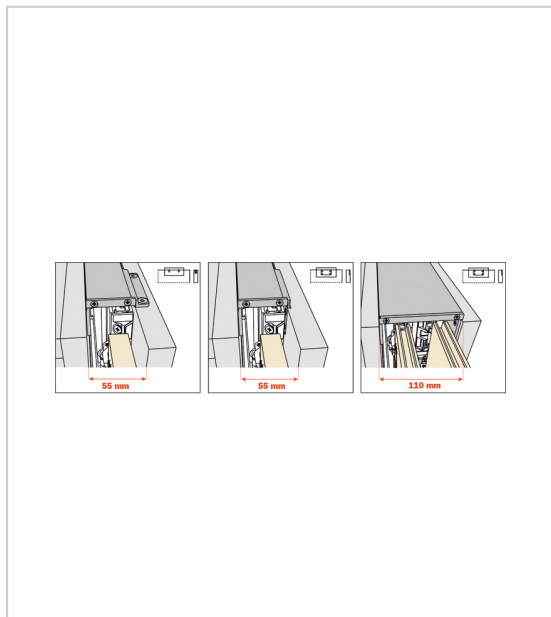

JOINT D'ASSEMBLAGE LATÉRAL POUR SYSTÈME EXEDRA

SALICE

RÉFÉRENCE	FIXATION	POUR CAISSON DE PROFONDEUR	VERSION	UNITÉ DE VENTE
622 00010 40000	A visser	400 à 650 mm	Simple	l'unité
622 00050 40000	A encastrer	400 à 650 mm	Simple	l'unité
622 00010 65000	A visser	650 à 900 mm	Simple	l'unité
622 00050 65000	A encastrer	650 à 900 mm	Simple	l'unité
622 00030 40000	A visser	400 à 650 mm	Double	l'unité
622 00030 65000	A visser	650 à 900 mm	Double	l'unité

Tarifs valables le 20/04/2024
<https://www.qama.fr/joint-d-assemblage-laterale-pour-eclipse-p60093>

45 000 références
dont 30 000 disponibles
en stock

Livraison offerte
dès 79€ HT d'achat

Toute commande passée
avant 15h est expédiée
le jour même