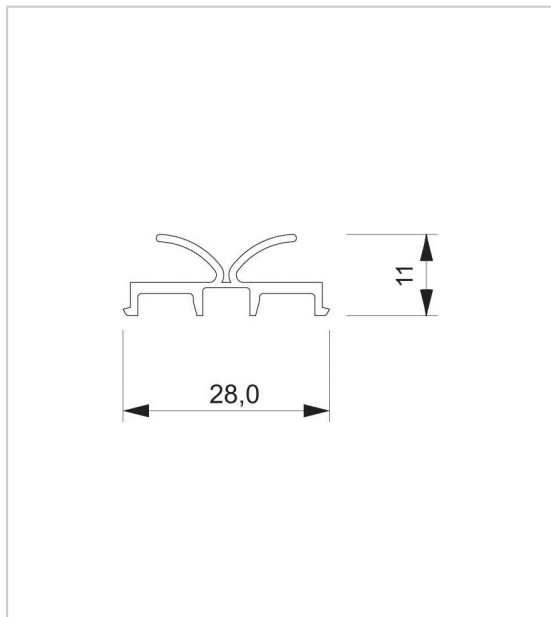

JOINT AMORTISSEUR ET ANTI-POUSSIÈRE VERTICAL

VITRIS

Réduit les chocs à la fermeture et rend étanche à la poussière. Zone tampon optimale entre le verre et le métal.

Se clipse dans les montants verticaux (dans le profil d'encadrement).

RÉFÉRENCE

UNITÉ DE VENTE

079 50190 00000

le mètre

Caractéristiques :

- Décor : Transparent
- Longueur : 5000 mm
- Matériau : Plastique

Tarifs valables le 18/04/2024
<https://www.qama.fr/joint-amortisseur-vertical-p30941>