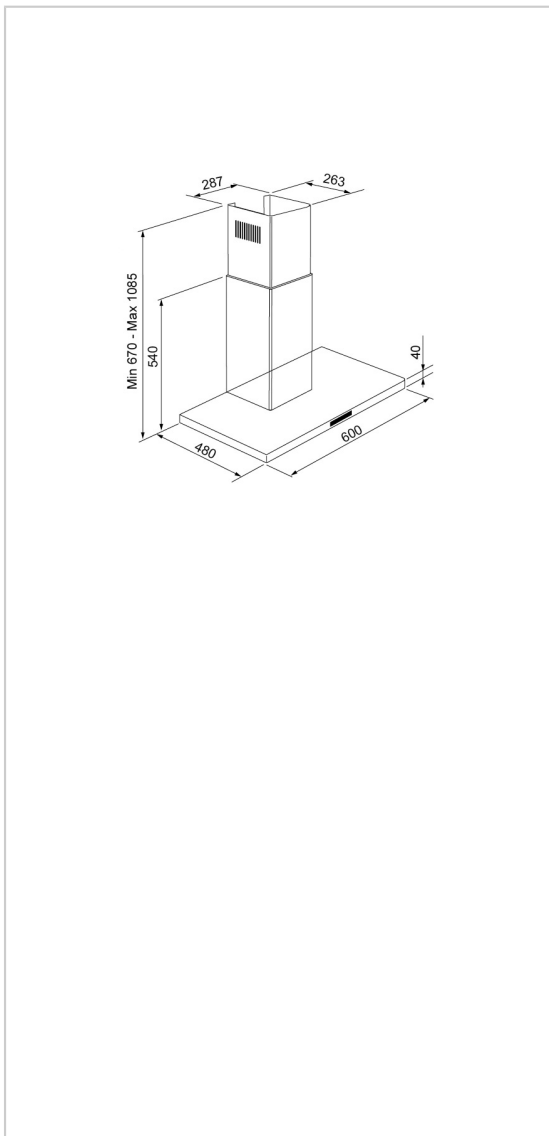

HOTTE DÉCORATIVE MURALE BOX FINE 600MM

AIRLUX

Classe d'efficacité énergétique : A

Performances

- Évacuation ou recyclage
- Débit maximum d'aspiration (norme EN61591)
 - . en sortie libre : 765 m³/h
 - . en évacuation : 745 m³/h
- Pression à la vitesse maximale : 449 Pa
- Niveau sonore à la vitesse min./max./int. (norme EN60704-2-3) : 39/60/70 dB(A)