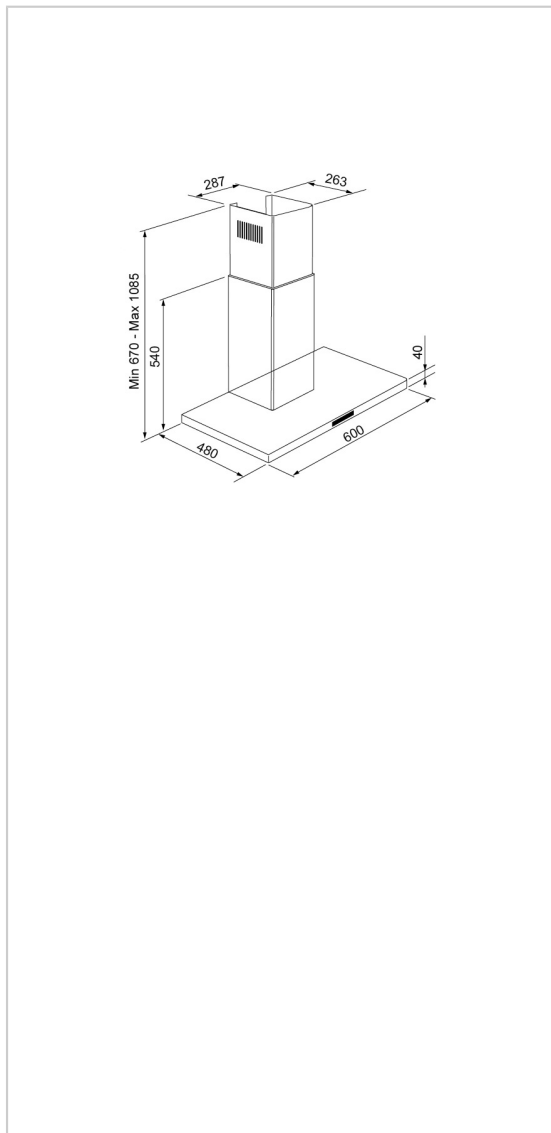

HOTTE DÉCORATIVE MURALE BOX FINE 600MM

AIRLUX

Classe d'efficacité énergétique : A

Performances

- Évacuation ou recyclage
- Débit maximum d'aspiration (norme EN61591)
 - . en sortie libre : 765 m³/h
 - . en évacuation : 745 m³/h
- Pression à la vitesse maximale : 449 Pa
- Niveau sonore à la vitesse min./max./int. (norme EN60704-2-3) : 39/60/70 dB(A)