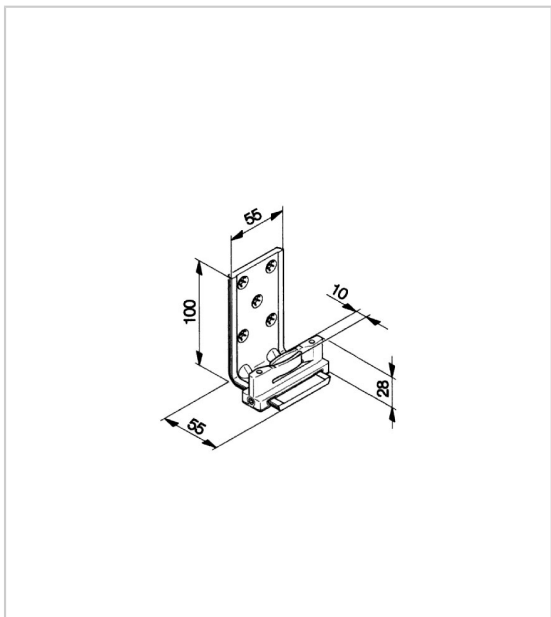

GUIDE INFÉRIEUR SIMPLE AUTO SERRANT

HAWA

Accessoires en option pour les ferrures JUNIOR 40, 80, 100 et 120.

Accessoire indispensable si le perçage au sol n'est pas possible.

Pour montage au mur, réglable latéralement.

Pour rainure de 10 mm.

RÉFÉRENCE

272 05470 00000

UNITÉ DE VENTE

l'unité

Tarifs valables le 26/04/2024
<https://www.qama.fr/guide-inferieur-simple-p1513>

45 000 références
dont 30 000 disponibles
en stock

Livraison offerte
dès 79€ HT d'achat