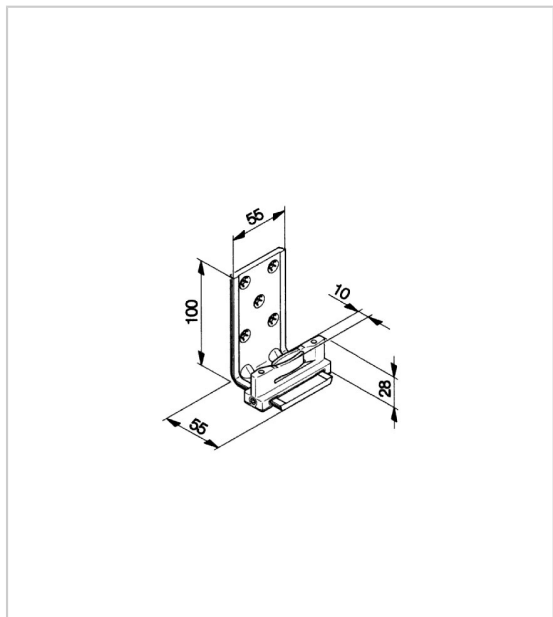

GUIDE INFÉRIEUR SIMPLE AUTO SERRANT

HAWA

Accessoires en option pour les ferrures JUNIOR 40, 80, 100 et 120.

Accessoire indispensable si le perçage au sol n'est pas possible.

Pour montage au mur, réglable latéralement.

Pour rainure de 10 mm.

RÉFÉRENCE

PRIX HT

PRIX TTC

UNITÉ DE VENTE

272 05470 00000

59,89 €

71,87 €