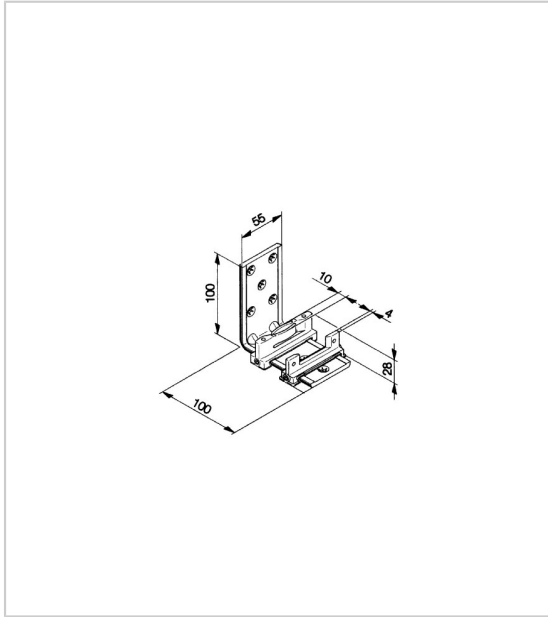

## GUIDE INFÉRIEUR DOUBLE AUTO SERRANT

HAWA

Accessoires en option pour les ferrures JUNIOR 40 Z, 80 Z.  
Accessoire indispensable si le perçage au sol n'est pas possible.  
Guide inférieur double pour montage au mur, réglable.  
Pour rainure de 10 mm.