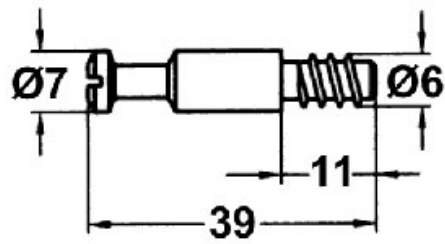

# GOUJON TÊTE FENDUE FILET BOIS Ø6

TITUS

<https://www.qama.fr/goujon-tete-fendue-filet-bois-diam6-p2756>

Tel : 02 43 13 49 49

Fax : 02 43 30 26 16

[www.qama.fr](http://www.qama.fr)

# GOUJON TÊTE FENDUE FILET BOIS Ø6

TITUS

Titus+

<https://www.qama.fr/goujon-tete-fendue-filet-bois-diam6-p2756>

Tel : 02 43 13 49 49

Fax : 02 43 30 26 16

[www.qama.fr](http://www.qama.fr)