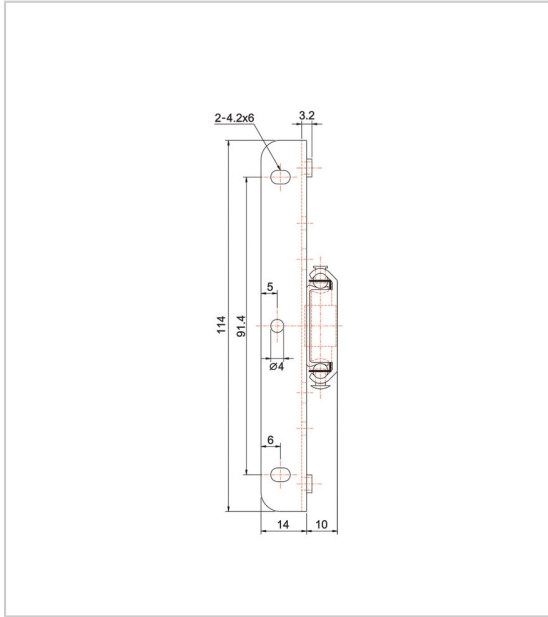

## GLISSIÈRES DE PORTE ESCAMOTABLES

TCASYSTEM

Utilisation pour porte verticale ou horizontale.

Pour panneau épaisseur 19 à 22 mm.

Protection latérale anti-rayures.

Point dur en position fermée.

RÉFÉRENCE

PRIX HT

### Caractéristiques :

- Charge : 15 kg
- Décor : Zingué noir
- Longueur : 406 mm
- Matériau : Acier
- Pour vantail de hauteur maxi : 950 mm
- Sortie : Totale

Tarifs valables le 18/04/2024  
<https://www.qama.fr/glisiieres-de-porte-escamotables-p10958>