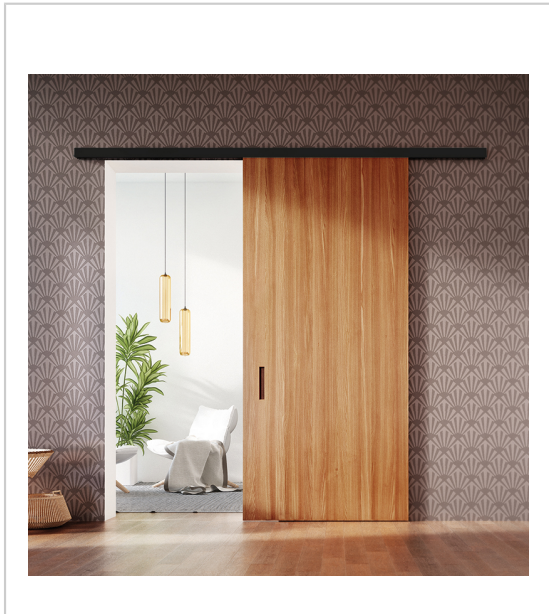

GARNITURE PORTA 60 / 100 HC

HAWA

Guide bas à galet.

La garniture complète pour un vantail se compose de :

- 2 chariots roulement à billes
- 2 butées d'arrêt décor noir
- 2 suspensions sur chant à visser
- 1 guide bas
- 1 jeu de vis

Livré sans rail.

RÉFÉRENCE	CHARGE MAXI	UNITÉ DE VENTE
477 31380 07500	60 kg	l'unité
477 31390 07500	100 kg	l'unité

Caractéristiques :

- Décor : Noir
- Garniture : Pour 1 vantail
- Pour porte d'épaisseur maxi : 40 mm
- Pour porte d'épaisseur mini : 30 mm
- Pour porte de hauteur maxi : 2700 mm
- Pour porte largeur maxi : 1600 mm