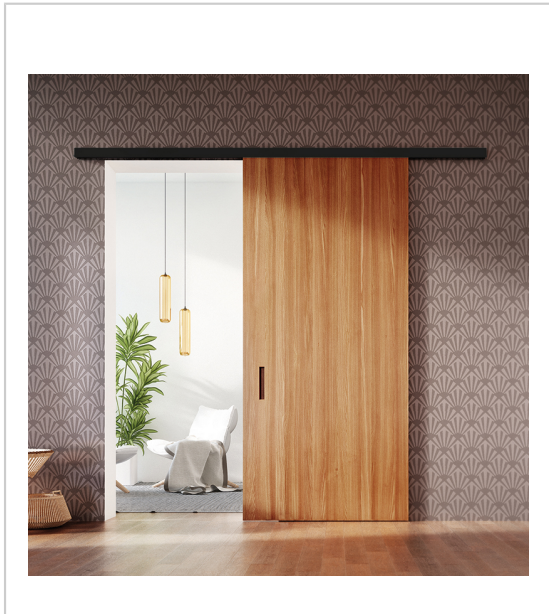

GARNITURE PORTA 60 / 100 HC

HAWA

Guide bas à galet.

La garniture complète pour un vantail se compose de :

- 2 chariots roulement à billes
- 2 butées d'arrêt décor noir
- 2 suspensions sur chant à visser
- 1 guide bas
- 1 jeu de vis