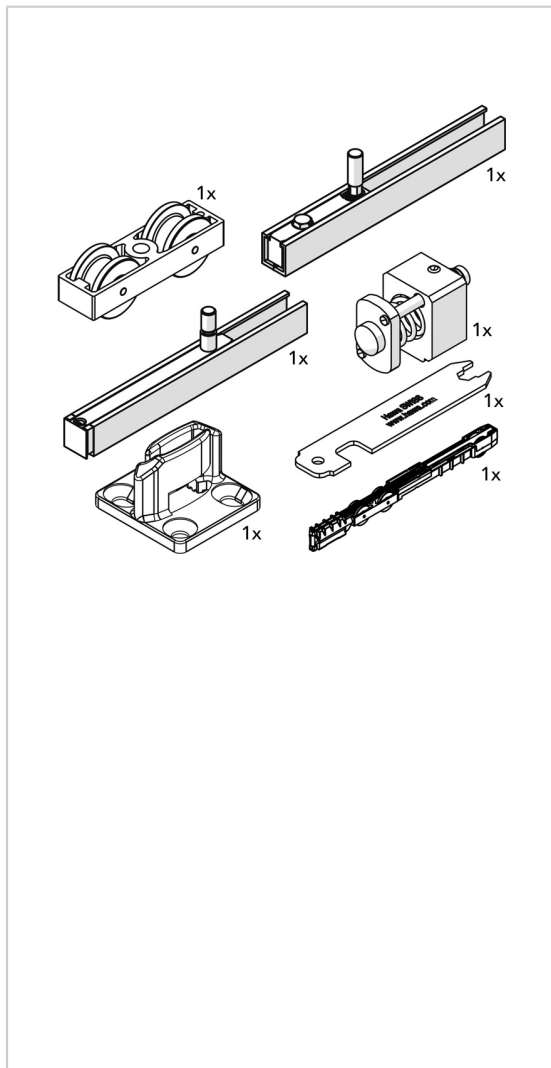

GARNITURE JUNIOR 100 B POCKET

HAWA

Garniture complète Junior 100 B Pocket sans rail, pour 1 vantail.

Ferrure pour porte en bois à roulement haut jusqu'à 100 kg avec rail de roulement en applique ou affleurant avec le plafond.

En option avec amortisseur.

Solution de porte à galandage.

Pour vantail épaisseur : 35 à 80mm.

Garniture complète pour 1 porte en bois comprenant :

Version 1 amortisseur SoftMove et 1 SoftStop :

- 1 chariot à 2 galets plastique, M10, roulement à billes.
- 1 amortisseur SoftMove 100, avec chariot et butée, prémonté.
- 1 cache SoftMove 100.
- 1 butée SoftStop junior 100 avec ressort de blocage.
- 1 profil porteur, avec sabot, vis M10.
- 1 profil porteur, avec sabot, avec vis porteuse M10, installation escamotable.
- 1 guidage de fond inférieur, sans jeu, largeur de rainure 10mm.
- 1 clé d'arrêt pour sabot.

Version 1 amortisseur SoftMove et 1 butée à ressort :

- 1 chariot à 2 galets plastique, M10, roulement à billes.
- 1 amortisseur SoftMove 100, avec chariot et butée, prémonté.
- 1 cache SoftMove 100.
- 1 profil porteur, avec sabot, vis M10.
- 1 profil porteur, avec sabot, avec vis porteuse M10, installation escamotable.
- 1 guidage de fond inférieur, sans jeu, largeur de rainure 10mm.
- 1 clé d'arrêt pour sabot.
- 1 Butée à ressort Junior 100.