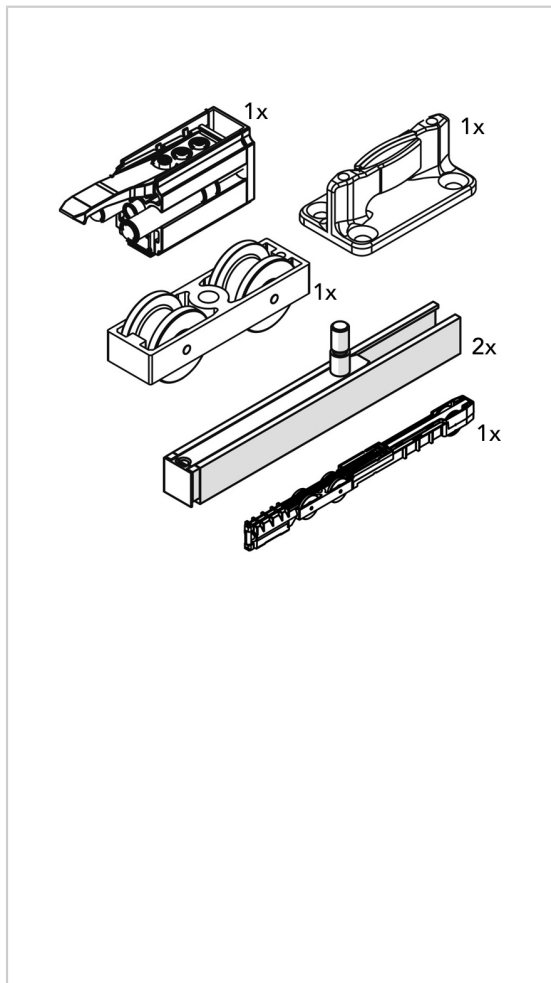

GARNITURE JUNIOR 100 B

HAWA

Garniture complète Junior 100 B sans rail, pour 1 vantail.

Ferrure pour porte en bois à roulement par le haut jusqu'à 100 kg avec rail de roulement en applique ou affleurant avec le plafond.

En option avec amortisseur.

Pour vantail épaisseur : 35 à 80 mm.

Garniture complète pour 1 porte en bois comprenant :

Version 2 SoftStop :

- 2 chariots à 2 galets plastique, M10, roulement à billes.
- 2 butées SoftStop junior 100 avec ressort de blocage.
- 2 profils porteur, avec sabot, vis M10.
- 1 guide inférieur autoserrant, sans jeu, largeur de rainure 10mm

Version 1 Amortisseur SoftMove et 1 SoftStop :

- 1 chariot à 2 galets plastique, M10.
- 1 butée SoftStop avec ressort de blocage.
- 2 profils porteur, avec sabot, vis M10.
- 1 guide inférieur autoserrant, sans jeu, largeur de rainure 10mm.
- 1 amortisseur SoftMove 100, avec chariot et butée, prémonté.
- 1 cache SoftMove 100.
-