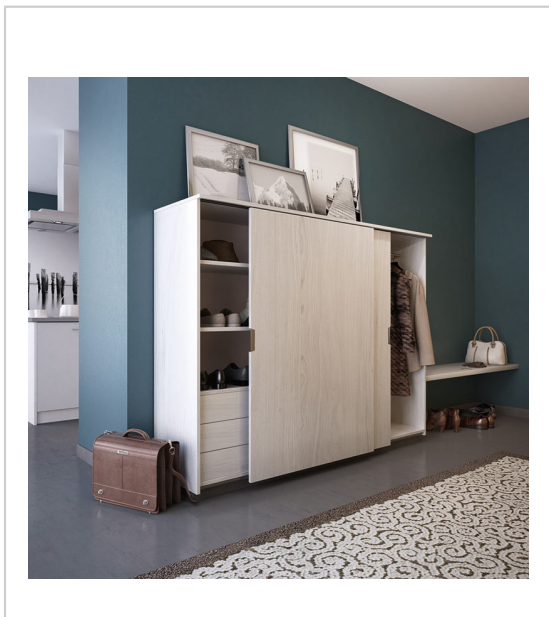

GARNITURE CLIPO 26 H MS

HAWA

Ferrure pour porte de meuble coulissante en bois.

Portes à roulements suspendus encastrés et guidage bas en façade .

Garniture complète livrée sans rail.

Fonctionne en douceur et en silence.