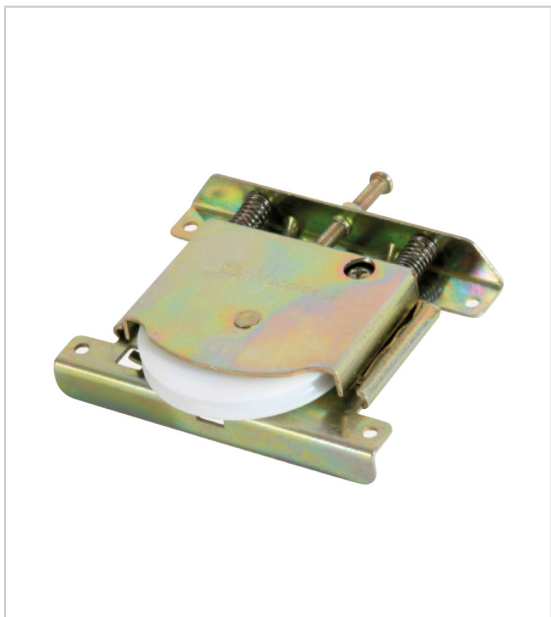

GALET DE ROULEMENT BAS

MECALDE

Boîtier bichromaté avec galet sur roulement à billes.

Le roulement est hermétiquement fermé.

Comprend un système de blocage pour le montage.

Réglable en hauteur.

RÉFÉRENCE

PRIX HT

PRIX TTC

UNITÉ DE VENTE

990 28380 00000

12,48 €

14,98 €

100

Caractéristiques :

- Charge par vantail : 100 kg
- Galet : Ø 60
- Version : Roulette avec rainure