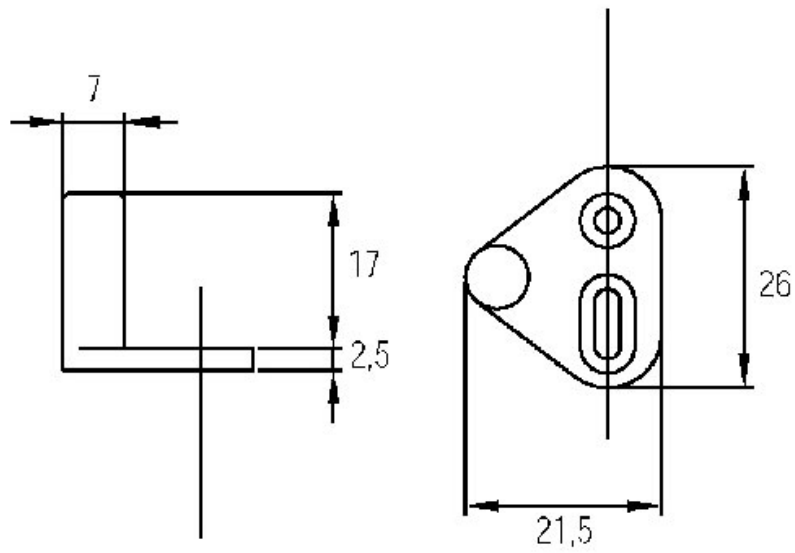

# GÂCHE SUR PLATINE

ITAR

<https://www.qama.fr/gache-sur-platine-p2924>

Tel : 02 43 13 49 49

Fax : 02 43 30 26 16

[www.qama.fr](http://www.qama.fr)