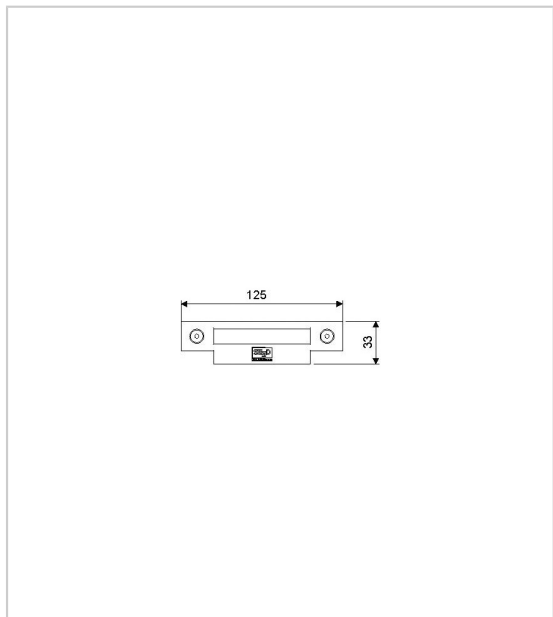

## GÂCHE POUR SERRURE À ROULEAU

SEED

Gâche de fermeture pour serrure à rouleau de porte battante verrière. S'insère dans le profil dormant.

RÉFÉRENCE

UNITÉ DE VENTE

467 99485 00002

l'unité

### Caractéristiques :

- Décor : Noir
- Matériau : Aluminium

Tarifs valables le 20/04/2024  
<https://www.qama.fr/gache-pour-serrure-a-rouleau-p63489>

45 000 références  
dont 30 000 disponibles  
en stock