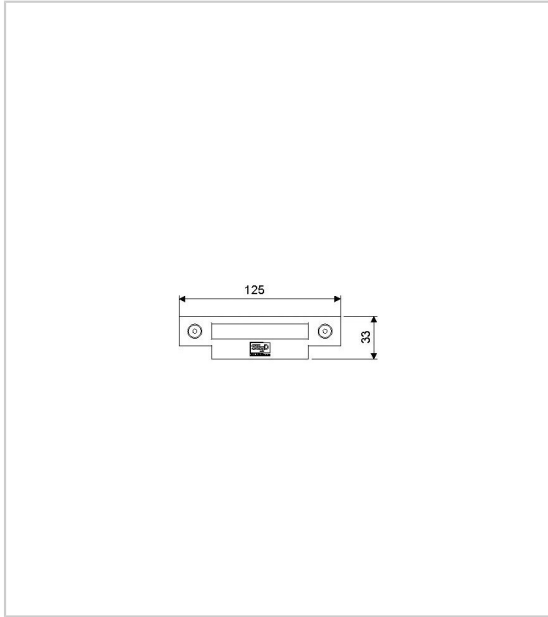

GÂCHE POUR SERRURE À ROULEAU

SEED

Gâche de fermeture pour serrure à rouleau de porte battante verrière. S'insère dans le profil dormant.

RÉFÉRENCE	PRIX HT	PRIX TTC	UNITÉ DE VENTE
467 99485 00002	14,53 €	17,44 €	l'unité

Caractéristiques :

- Décor : Noir
- Matériau : Aluminium

Tarifs valables le 20/04/2024
<https://www.qama.fr/gache-pour-serrure-a-rouleau-p63489>

45 000 références
dont 30 000 disponibles
en stock

Livraison offerte
dès 79€ HT d'achat