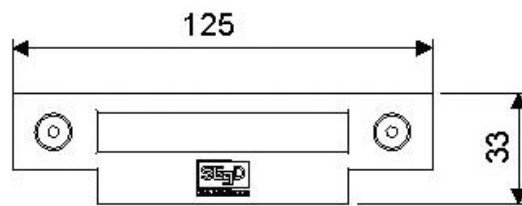

# GÂCHE POUR SERRURE À ROULEAU

SEED

<http://www.qama.fr/gache-pour-serrure-a-rouleau-p63489>

Tel : 02 43 13 49 49

Fax : 02 43 30 26 16

[www.qama.fr](http://www.qama.fr)