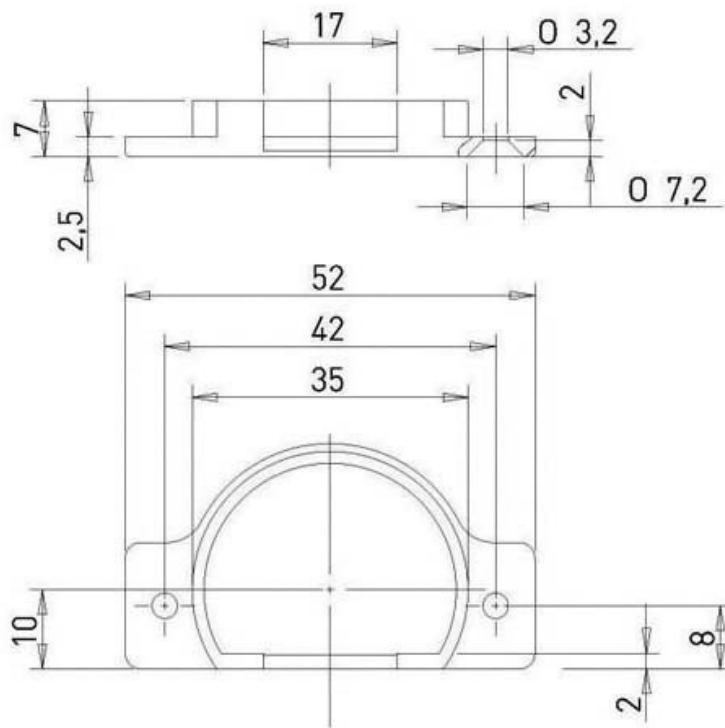

GÂCHE POUR DOUBLE RIDEAU

OJMAR

<https://www.qama.fr/gache-pour-double-rideau-p8431>

Tel : 02 43 13 49 49

Fax : 02 43 30 26 16

www.qama.fr