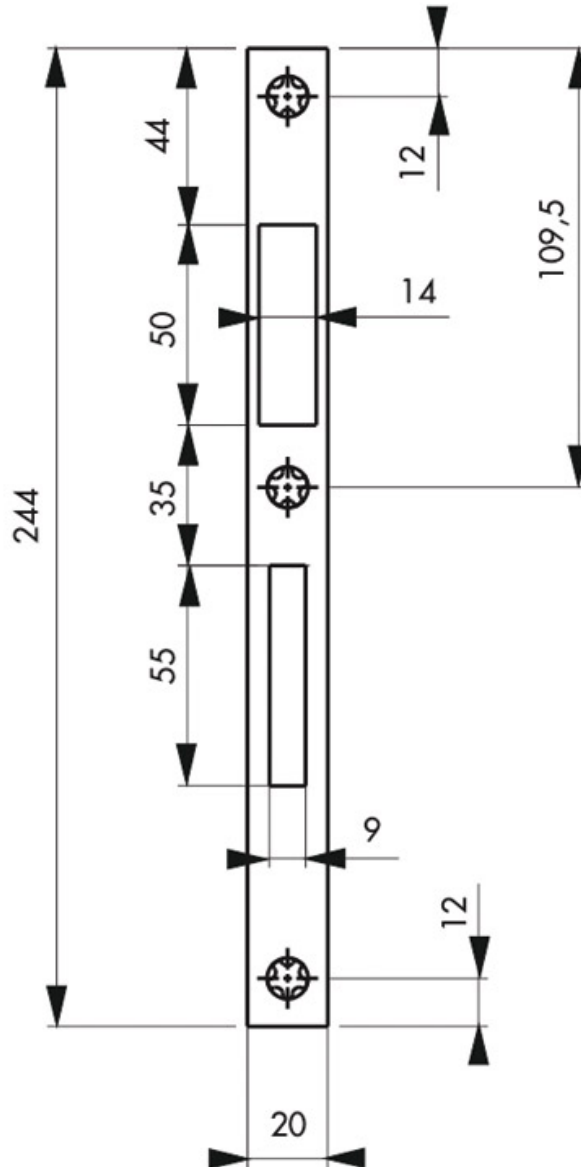

GÂCHE POUR SERRURE À LARDER DE PORTE MÉTALLIQUE

THIRARD

<https://www.qama.fr/gache-plate-inox-p60607>

Tel : 02 43 13 49 49

Fax : 02 43 30 26 16

www.qama.fr