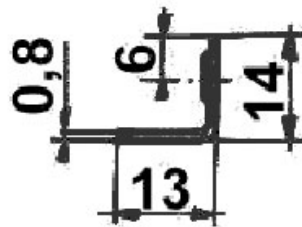

GÂCHE ÉQUERRE ACIER

SERFA

<https://www.qama.fr/gache-equerre-p2943>

Tel : 02 43 13 49 49

Fax : 02 43 30 26 16

www.qama.fr