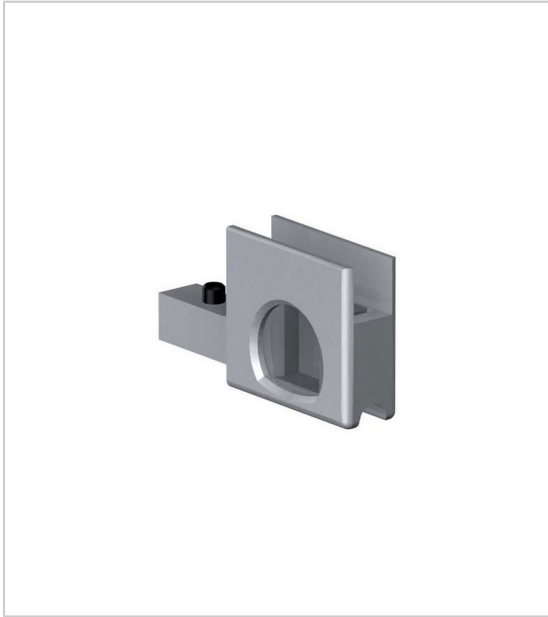

GÂCHE EMBOUT SECURA

VITRIS

Gâche d'extrémité de sabot aluminium, pour verre de 4 à 8mm

A associer à la serrure poussoir Secura.

RÉFÉRENCE	DÉCOR	UNITÉ DE VENTE
079 50130 00081	Chromé mat	100
079 50130 00086	Anodisé doré	l'unité

Caractéristiques :

- Largeur : 32,5 mm
- Matériau : Zamac

Tarifs valables le 26/04/2024
<https://www.qama.fr/gache-embout-secura-p30948>

45 000 références
dont 30 000 disponibles
en stock

Livraison offerte
dès 79€ HT d'achat